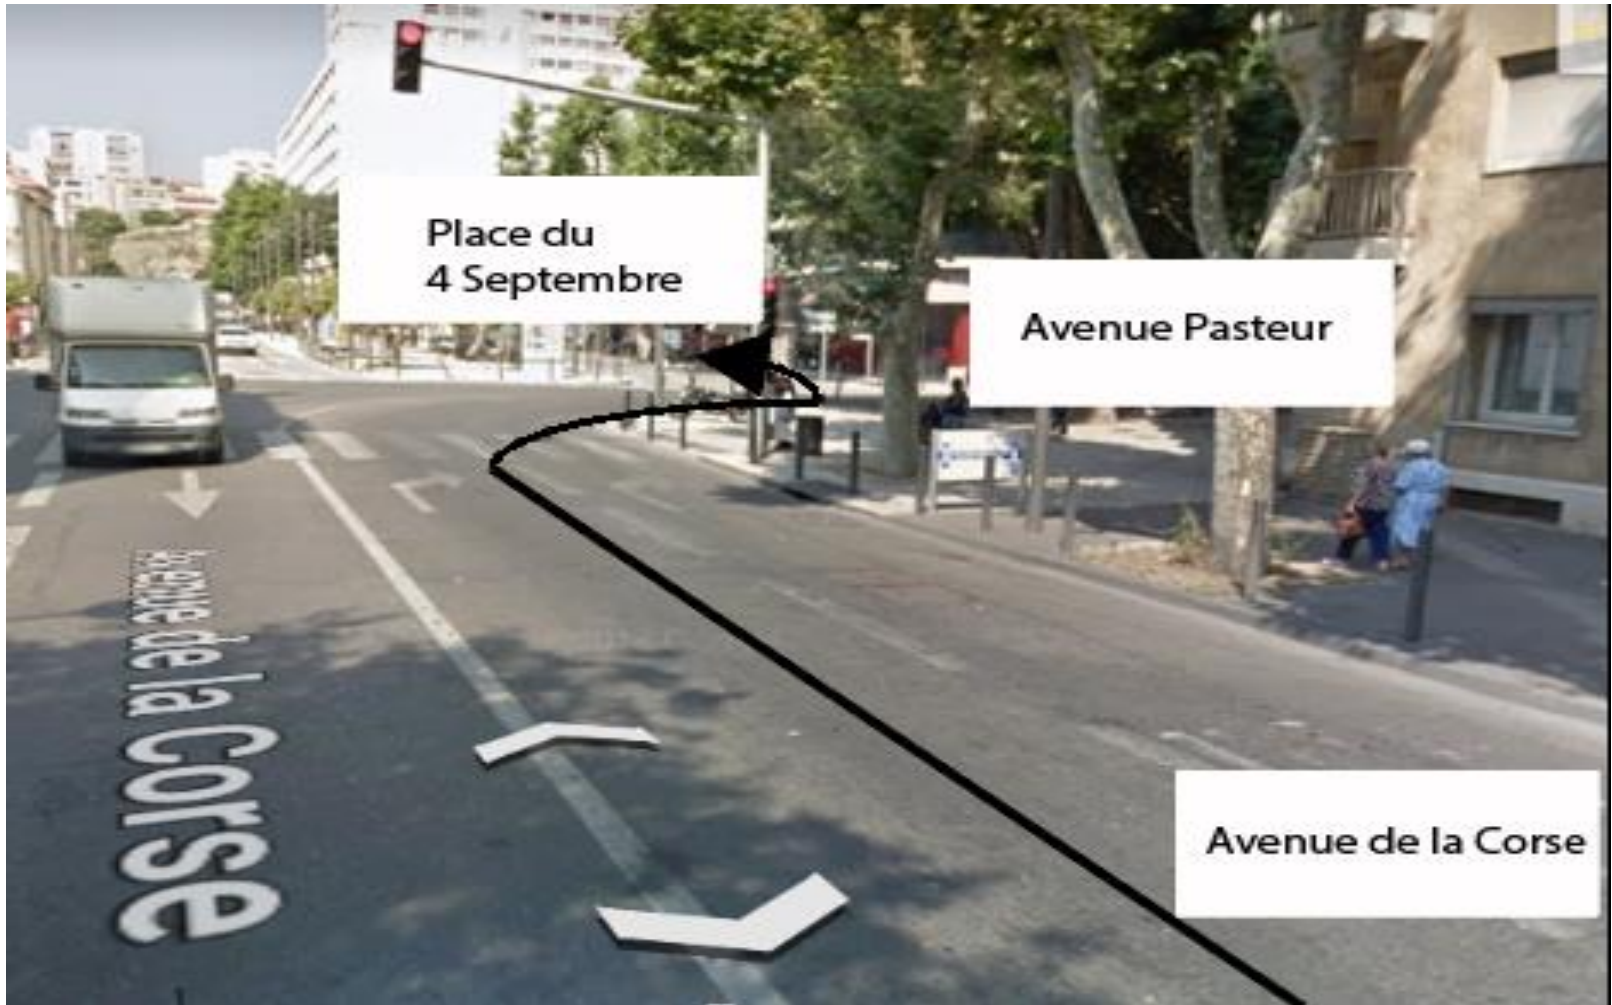

Parcours Stationnement MOM 2019

V3

Escargot – Caserne AUDÉOUD

1 Sortie Tunnel du Prado – Escargot – Direction Vieux-Port

2 Quai de Rive Neuve

3 Quai de Rive Neuve – Rue du Chantier

4 Rue du Chantier – Rue de la Croix

→ Flux Voiture

5 Croisement Rue de la Croix – Rue Sainte

6 Rue de la Croix – Boulevard de la Corderie

7 Boulevard de la Corderie – Avenue de la Corse

→ Flux Voiture

8 Avenue de la Corse – Caserne d'Aurélie

→ Flux Voiture

9 Avenue de la Corse - Place du 4 Septembre - Avenue Pasteur

10 Place du 4 Septembre

11 Place du 4 Septembre – Avenue de la Corse

12 Avenue de la Corse – Rue Charras

13 Avenue de la Corse – Caserne AUDÉOUD

Parcours caserne AUDÉOUD – Rampe Saint-Maurice

1 Caserne AUDÉOUD – Avenue de la Corse

2 Avenue de la Corse – Place du 4 Septembre

3 Place du 4 Septembre - Avenue de la Corse

4 Avenue de la Corse – Rampe Saint-Maurice