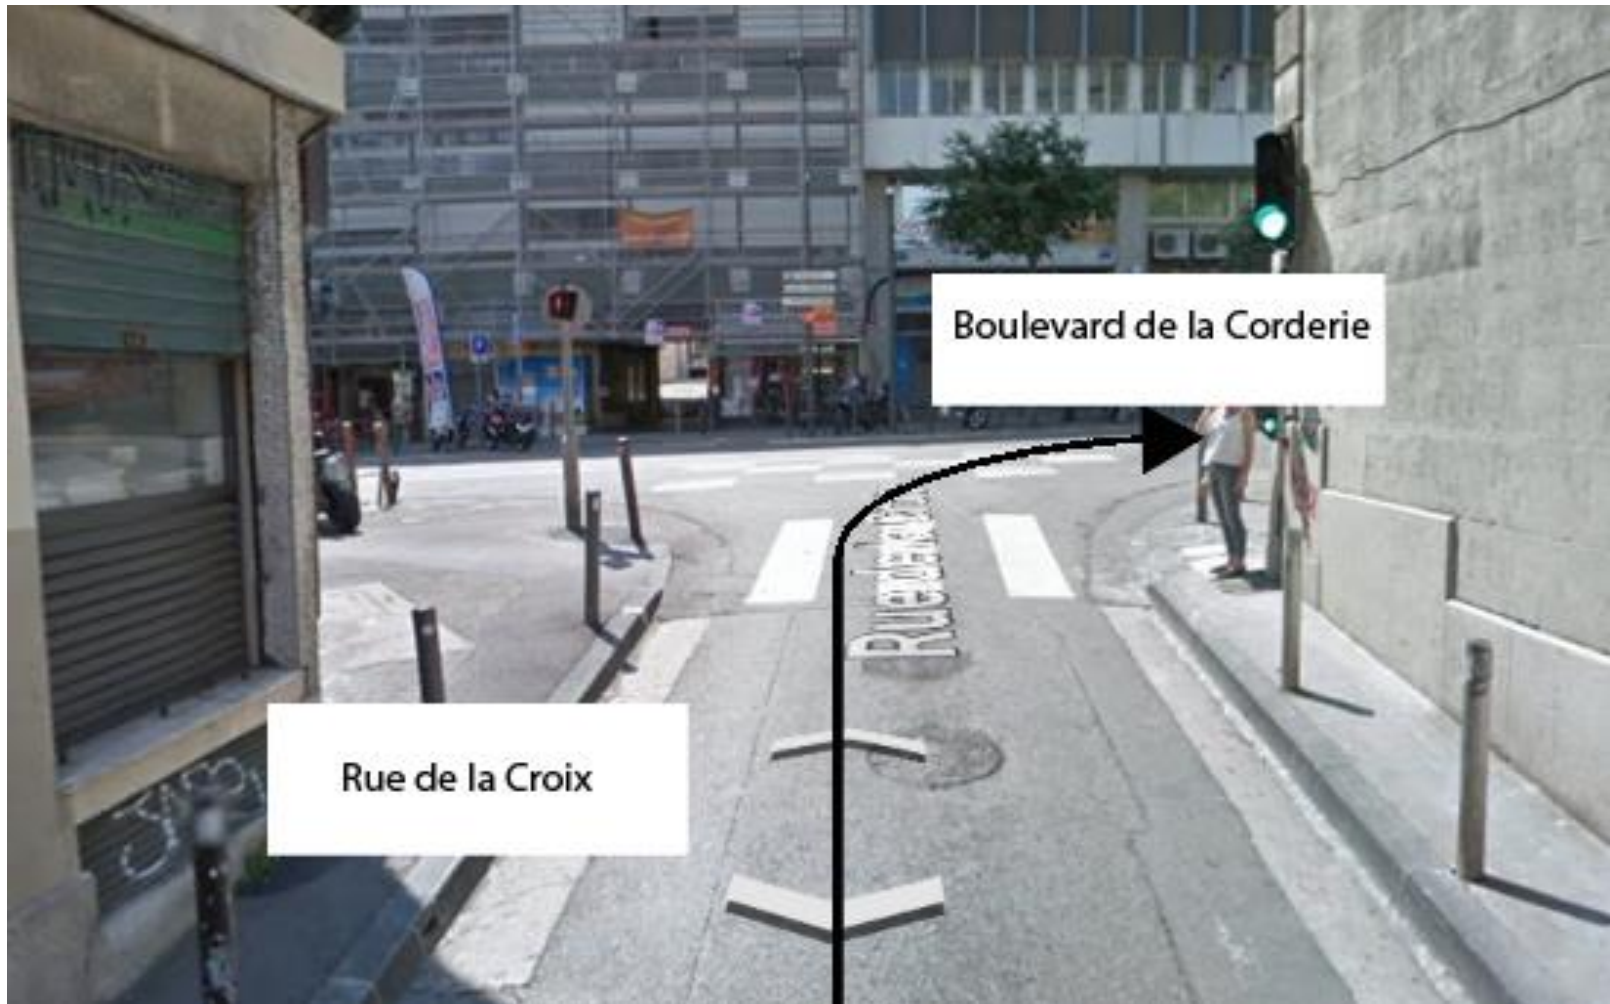

Parcours Stationnement MOM 2019

V3

Escargot – Caserne AUDÉOUD

1 Sortie Tunnel du Prado – Escargot – Direction Vieux-Port

2 Quai de Rive Neuve

3 Quai de Rive Neuve – Rue du Chantier

4 Rue du Chantier – Rue de la Croix

→ Flux Voiture

5 Croisement Rue de la Croix – Rue Sainte

6 Rue de la Croix – Boulevard de la Corderie

7 Boulevard de la Corderie – Avenue de la Corse

→ Flux Voiture

8 Avenue de la Corse – Caserne d'Aurélie

→ Flux Voiture

9 Avenue de la Corse - Place du 4 Septembre - Avenue Pasteur

10 Place du 4 Septembre

11 Place du 4 Septembre – Avenue de la Corse

12 Avenue de la Corse – Rue Charras

13 Avenue de la Corse – Caserne AUDÉOUD

Parcours caserne AUDÉOUD – Rampe Saint-Maurice

1 Caserne AUDÉOUD – Avenue de la Corse

2 Avenue de la Corse – Place du 4 Septembre

3 Place du 4 Septembre - Avenue de la Corse

4 Avenue de la Corse – Rampe Saint-Maurice