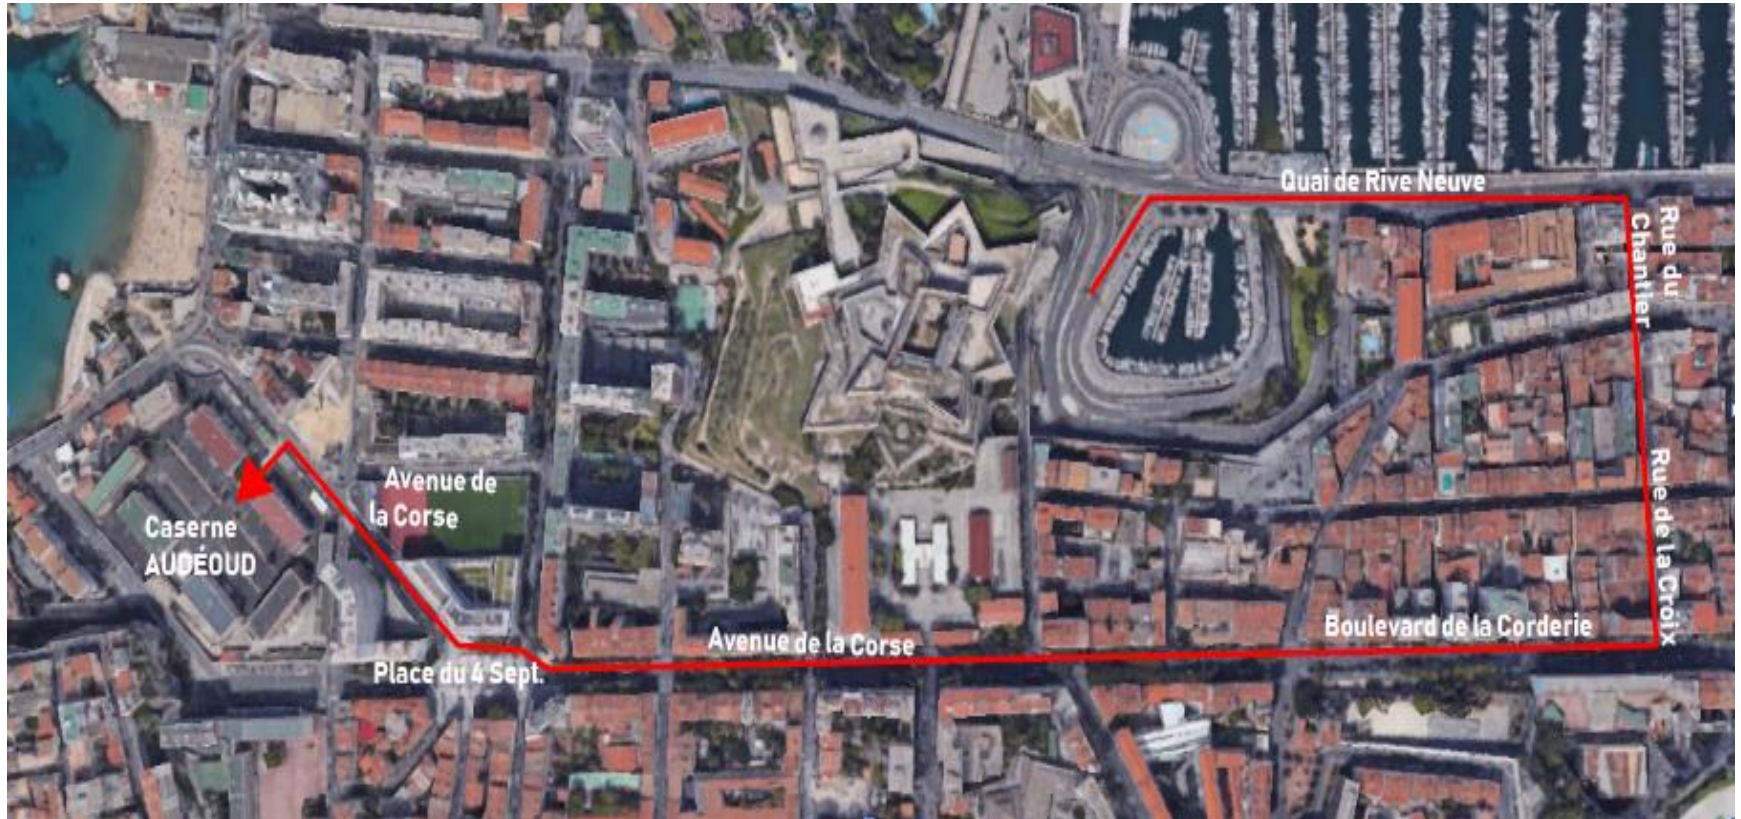

Parcours Stationnement MOM 2019

V3

Escargot – Caserne AUDÉOUD

1 Sortie Tunnel du Prado – Escargot – Direction Vieux-Port

2 Quai de Rive Neuve

3 Quai de Rive Neuve – Rue du Chantier

4 Rue du Chantier – Rue de la Croix

→ Flux Voiture

5 Croisement Rue de la Croix – Rue Sainte

6 Rue de la Croix – Boulevard de la Corderie

7 Boulevard de la Corderie – Avenue de la Corse

→ Flux Voiture

8 Avenue de la Corse – Caserne d'Aurélie

→ Flux Voiture

9 Avenue de la Corse - Place du 4 Septembre - Avenue Pasteur

10 Place du 4 Septembre

11 Place du 4 Septembre – Avenue de la Corse

12 Avenue de la Corse – Rue Charras

13 Avenue de la Corse – Caserne AUDÉOUD

Parcours caserne AUDÉOUD – Rampe Saint-Maurice

1 Caserne AUDÉOUD – Avenue de la Corse

2 Avenue de la Corse – Place du 4 Septembre

3 Place du 4 Septembre - Avenue de la Corse

4 Avenue de la Corse – Rampe Saint-Maurice