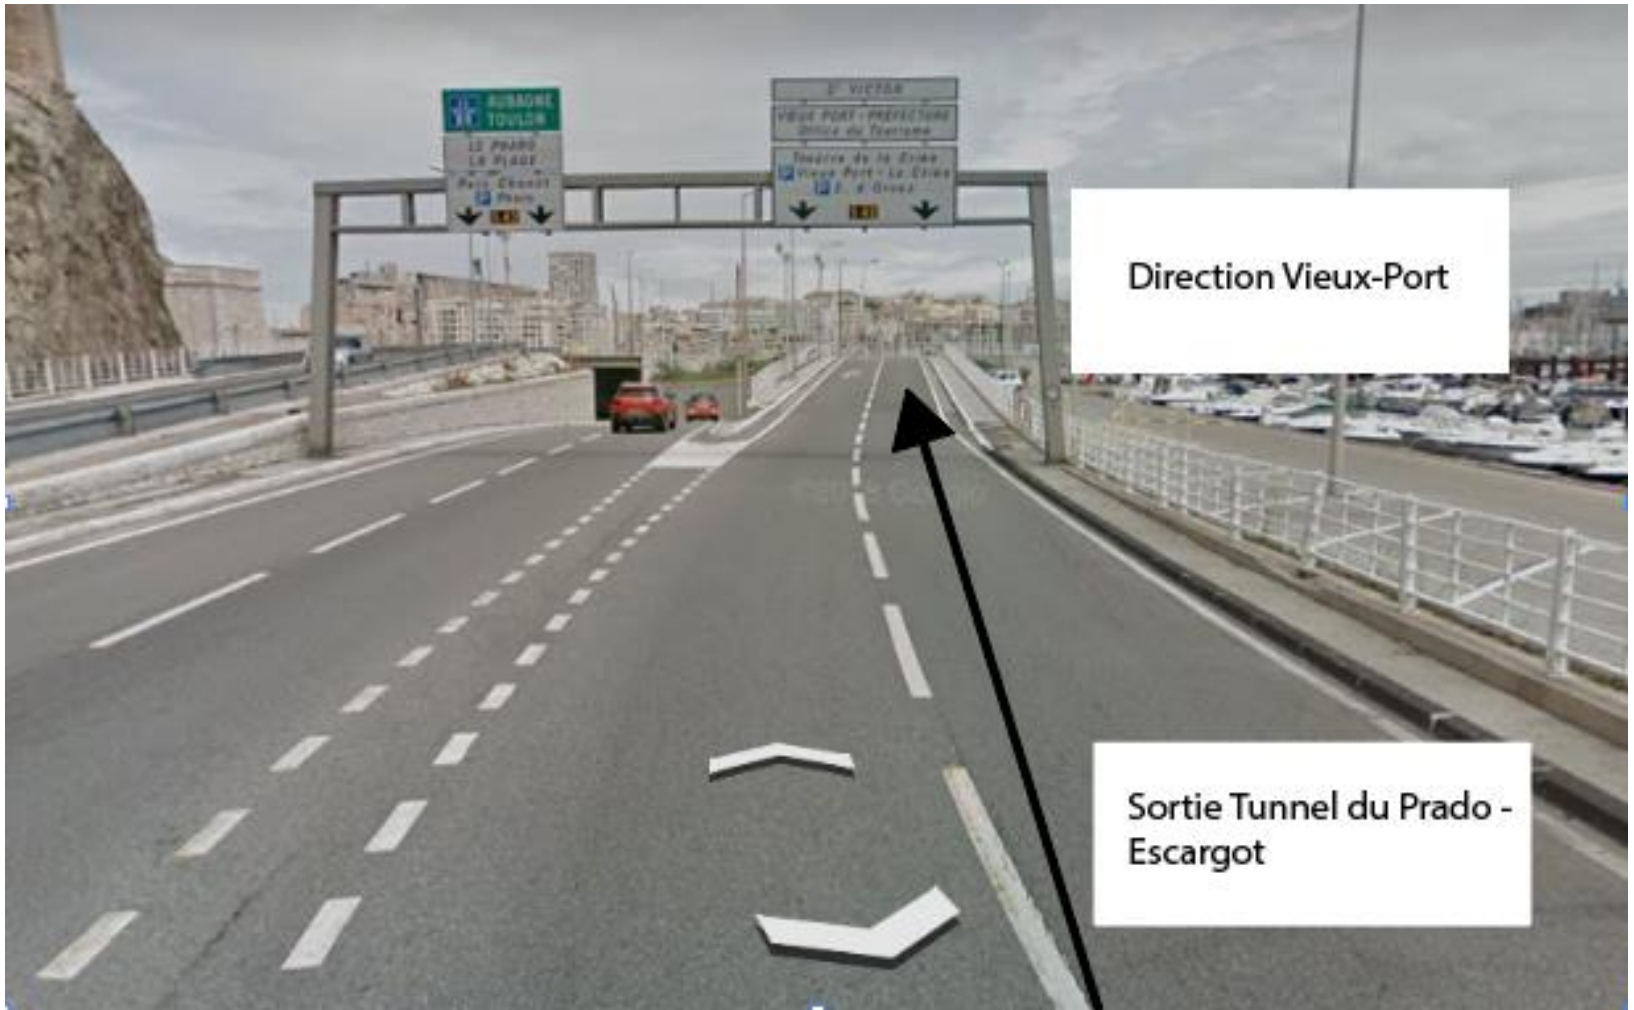

Parcours Stationnement MOM 2019

V3

Escargot – Caserne AUDÉOUD

1 Sortie Tunnel du Prado – Escargot – Direction Vieux-Port

2 Quai de Rive Neuve

3 Quai de Rive Neuve – Rue du Chantier

4 Rue du Chantier – Rue de la Croix

→ Flux Voiture

5 Croisement Rue de la Croix – Rue Sainte

6 Rue de la Croix – Boulevard de la Corderie

7 Boulevard de la Corderie – Avenue de la Corse

→ Flux Voiture

8 Avenue de la Corse – Caserne d'Aurélie

→ Flux Voiture

9 Avenue de la Corse - Place du 4 Septembre - Avenue Pasteur

10 Place du 4 Septembre

11 Place du 4 Septembre – Avenue de la Corse

12 Avenue de la Corse – Rue Charras

13 Avenue de la Corse – Caserne AUDÉOUD

Parcours caserne AUDÉOUD – Rampe Saint-Maurice

1 Caserne AUDÉOUD – Avenue de la Corse

2 Avenue de la Corse – Place du 4 Septembre

3 Place du 4 Septembre - Avenue de la Corse

4 Avenue de la Corse – Rampe Saint-Maurice