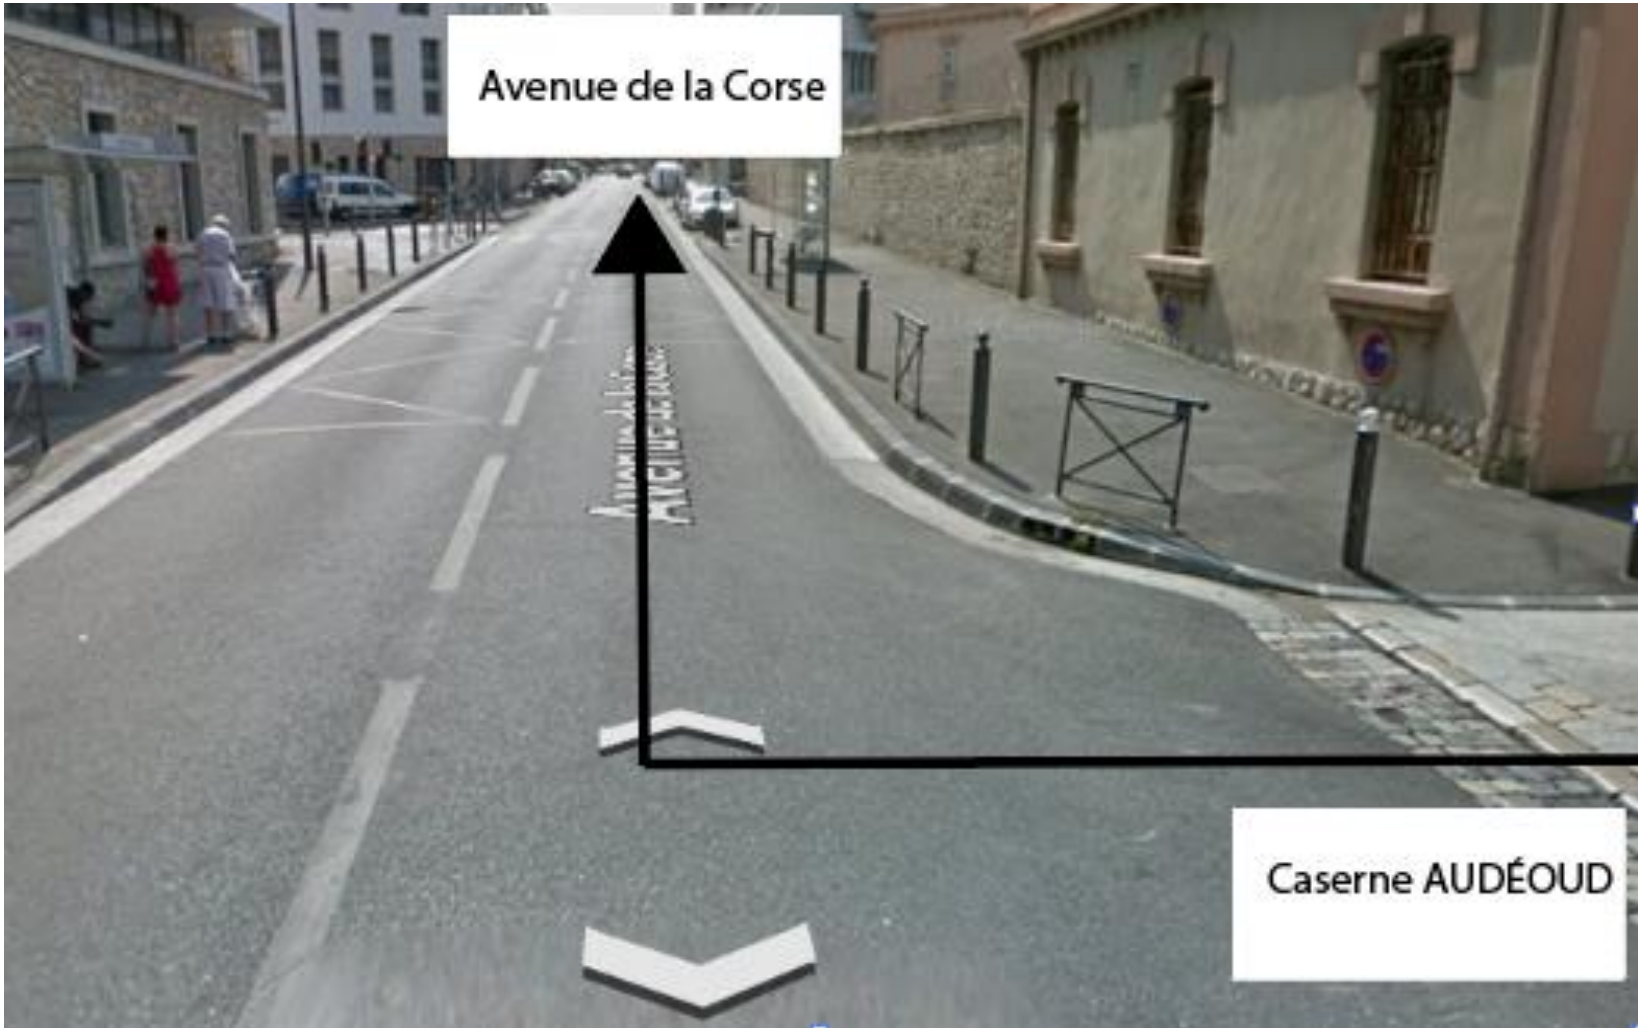

Parcours Stationnement MOM 2019

V3

Escargot – Caserne AUDÉOUD

1 Sortie Tunnel du Prado – Escargot – Direction Vieux-Port

2 Quai de Rive Neuve

3 Quai de Rive Neuve – Rue du Chantier

4 Rue du Chantier – Rue de la Croix

→ Flux Voiture

5 Croisement Rue de la Croix – Rue Sainte

6 Rue de la Croix – Boulevard de la Corderie

7 Boulevard de la Corderie – Avenue de la Corse

→ Flux Voiture

8 Avenue de la Corse – Caserne d'Aurélie

→ Flux Voiture

9 Avenue de la Corse - Place du 4 Septembre - Avenue Pasteur

10 Place du 4 Septembre

11 Place du 4 Septembre – Avenue de la Corse

12 Avenue de la Corse – Rue Charras

13 Avenue de la Corse – Caserne AUDÉOUD

Parcours caserne AUDÉOUD – Rampe Saint-Maurice

1 Caserne AUDÉOUD – Avenue de la Corse

2 Avenue de la Corse – Place du 4 Septembre

3 Place du 4 Septembre - Avenue de la Corse

4 Avenue de la Corse – Rampe Saint-Maurice