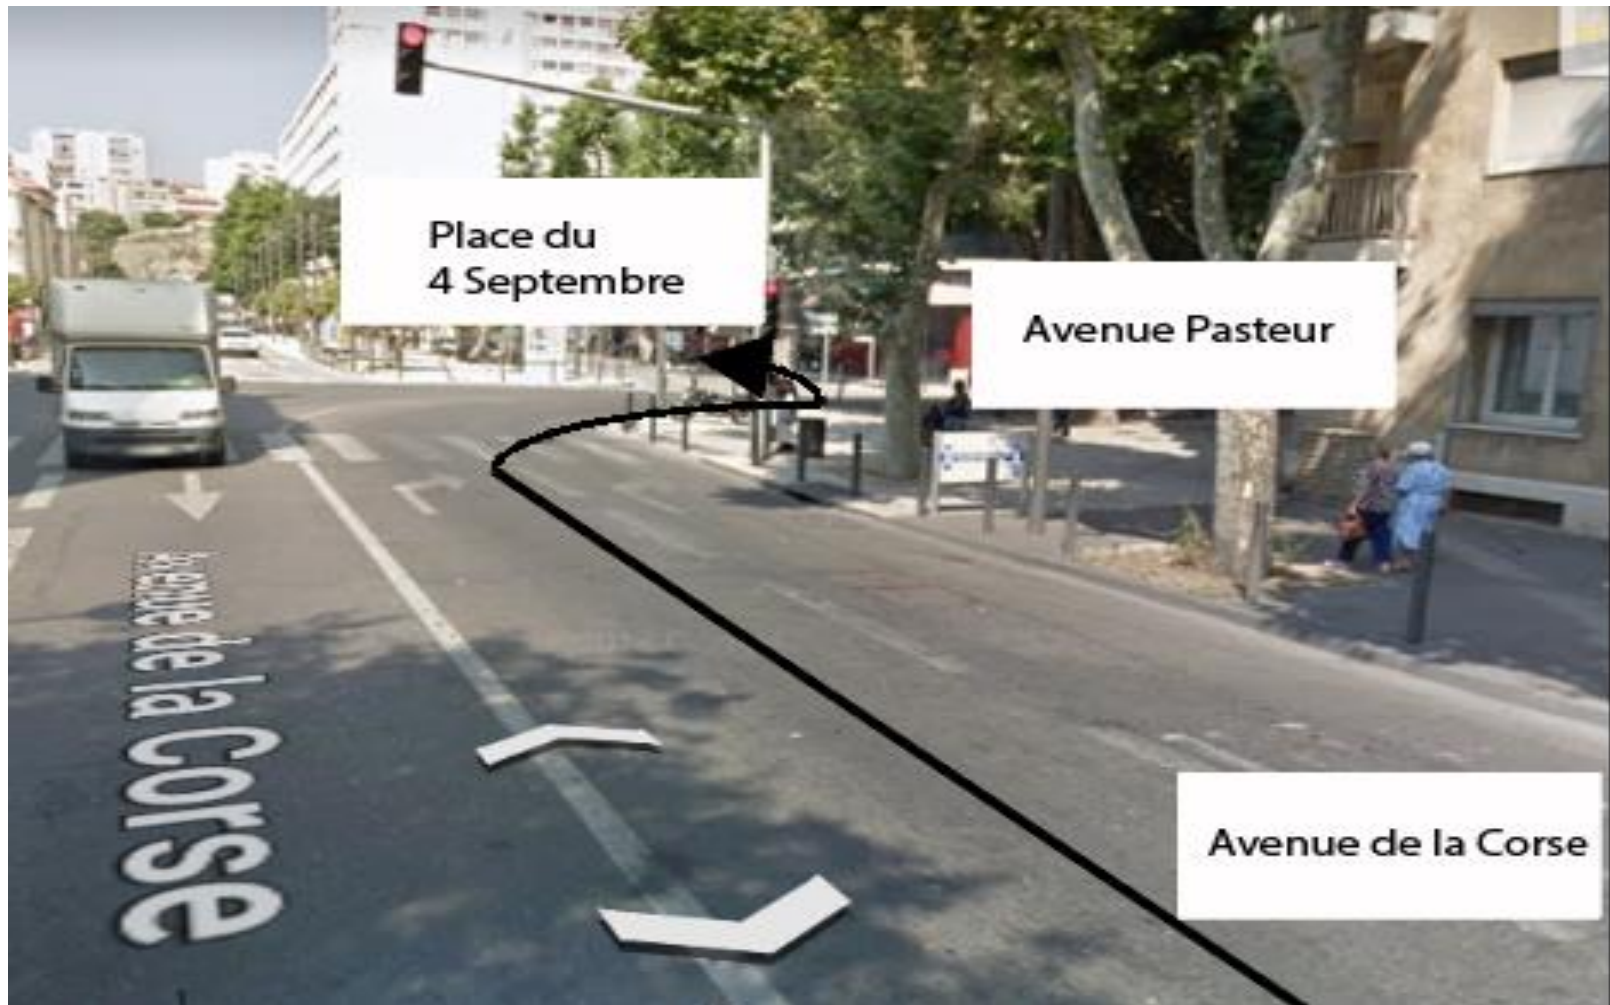

## Parcours : Quai de Rive Neuve – Caserne AUDÉOUD

 Flux Voiture

10

**13** Rue du Chantier – Rue de la Croix

→ Flux Voiture

**14** Croisement Rue de la Croix – Rue Sainte

Rue de la Croix

Rue Sainte

→ Flux Voiture

**15** Rue de la Croix – Boulevard de la Corderie

→ Flux Voiture

16

Boulevard de la Corderie – Avenue de la Corse

→ Flux Voiture

**17** Avenue de la Corse – Caserne d'Aurélie

→ Flux Voiture

18

Avenue de la Corse - Place du 4 Septembre - Avenue Pasteur

→ Flux Voiture