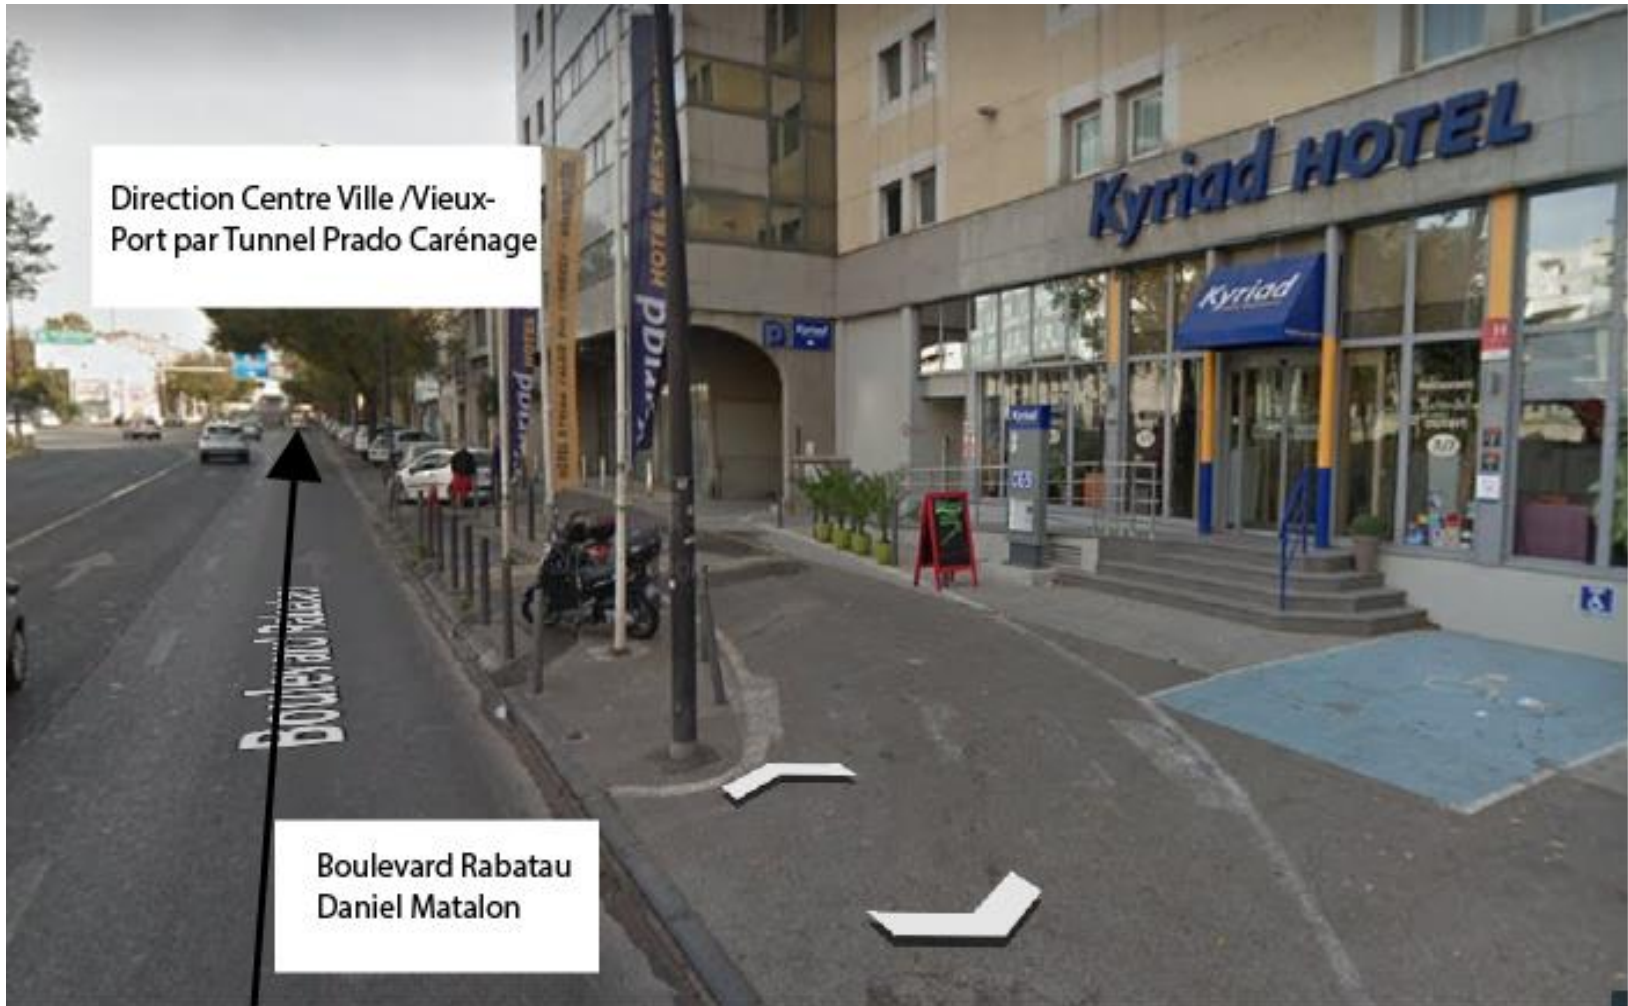

---

**Parcours Stationnement MOM  
Depuis Rabatau  
2019**

---

V4

# Parcours : Hotel Kyriad Marseille Palais des Congrès – Tunnel Prado Carénage

**1** Hôtel Kyriad Vélodrome Palais des Congrès – Direction Centre Ville / Vieux-Port

2

## Boulevard Rabatau Daniel Matalon – Direction Centre Ville / Vieux-Port

→ Flux Voiture

3

### Boulevard Rabatau Daniel Matalon – Direction Centre Ville / Vieux-Port

Flux Voiture

4