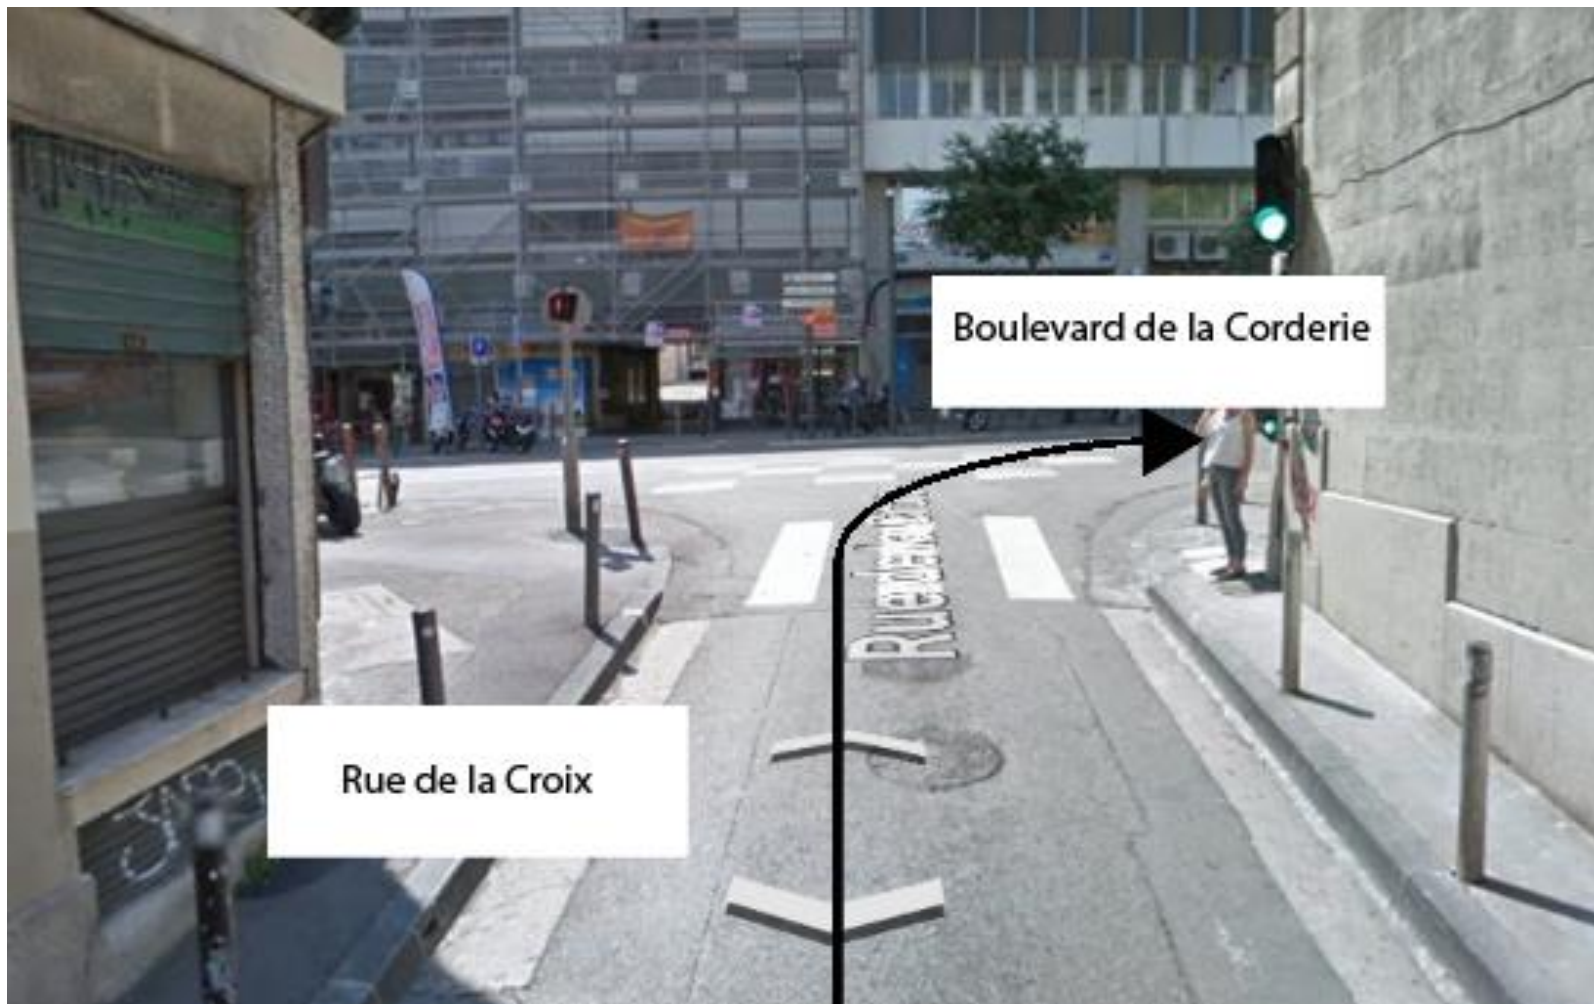

## Parcours : Quai de Rive Neuve – Caserne AUDÉOUD

 Flux Voiture

10

# Sortie Tunnel du Prado – Escargot – Direction Vieux-Port

Direction Vieux-Port

Sortie Tunnel du Prado -  
Escargot

→ Flux Voiture

**11** Quai de Rive Neuve

→ Flux Voiture

**12** Quai de Rive Neuve – Rue du Chantier

**13** Rue du Chantier – Rue de la Croix

→ Flux Voiture

**14** Croisement Rue de la Croix – Rue Sainte

Rue de la Croix

Rue Sainte

→ Flux Voiture

**15** Rue de la Croix – Boulevard de la Corderie

→ Flux Voiture

16

Boulevard de la Corderie – Avenue de la Corse

→ Flux Voiture

**17** Avenue de la Corse – Caserne d'Aurélie

→ Flux Voiture

18

Avenue de la Corse - Place du 4 Septembre - Avenue Pasteur

→ Flux Voiture