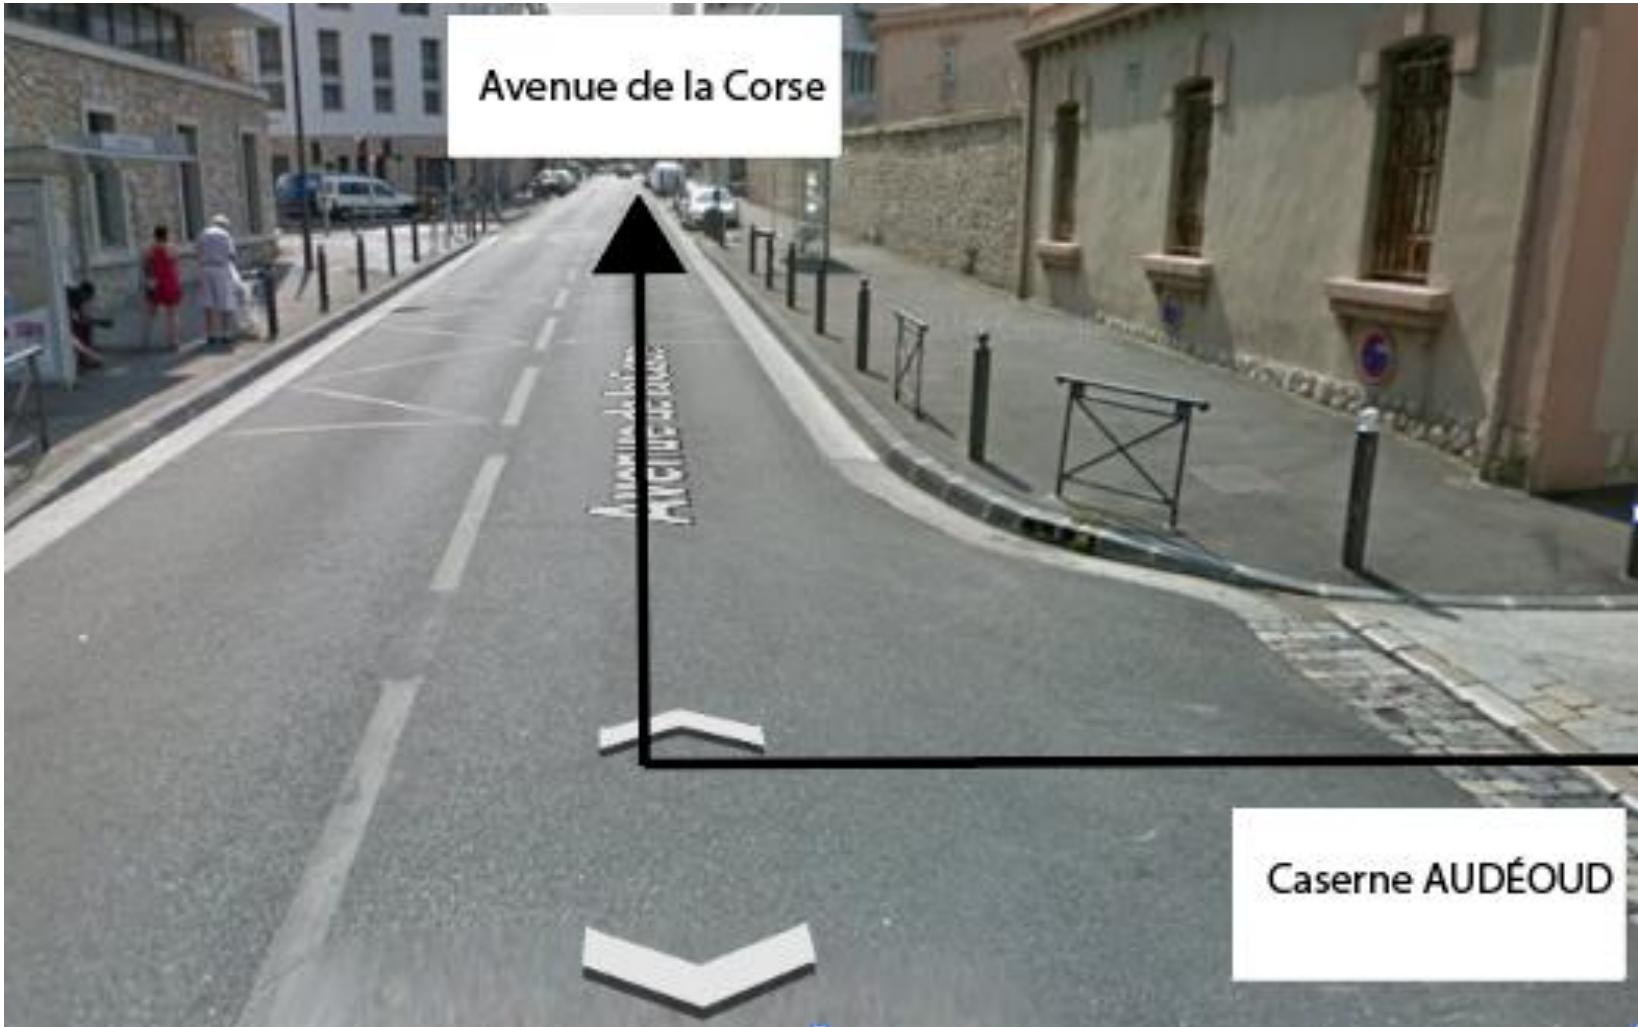

## Place du 4 Septembre

→ Flux Voiture

20

Place du 4 Septembre – Avenue de la Corse

Avenue de la Corse

Place du 4 Septembre

→ Flux Voiture

**21** Avenue de la Corse – Rue Charras

→ Flux Voiture

**22** Avenue de la Corse – Caserne AUDÉOUD

→ Flux Voiture

# Parcours : Caserne AUDÉOUD – Rampe Saint-Maurice

**1** Caserne AUDÉOUD – Avenue de la Corse

**2** Avenue de la Corse – Place du 4 Septembre

3 Place du 4 Septembre - Avenue de la Corse

5 Rampe Saint-Maurice

6 Rampe Saint-Maurice

7 Sortie Tunnel - Escargot

**7** Rampe Saint-Maurice - Escargot