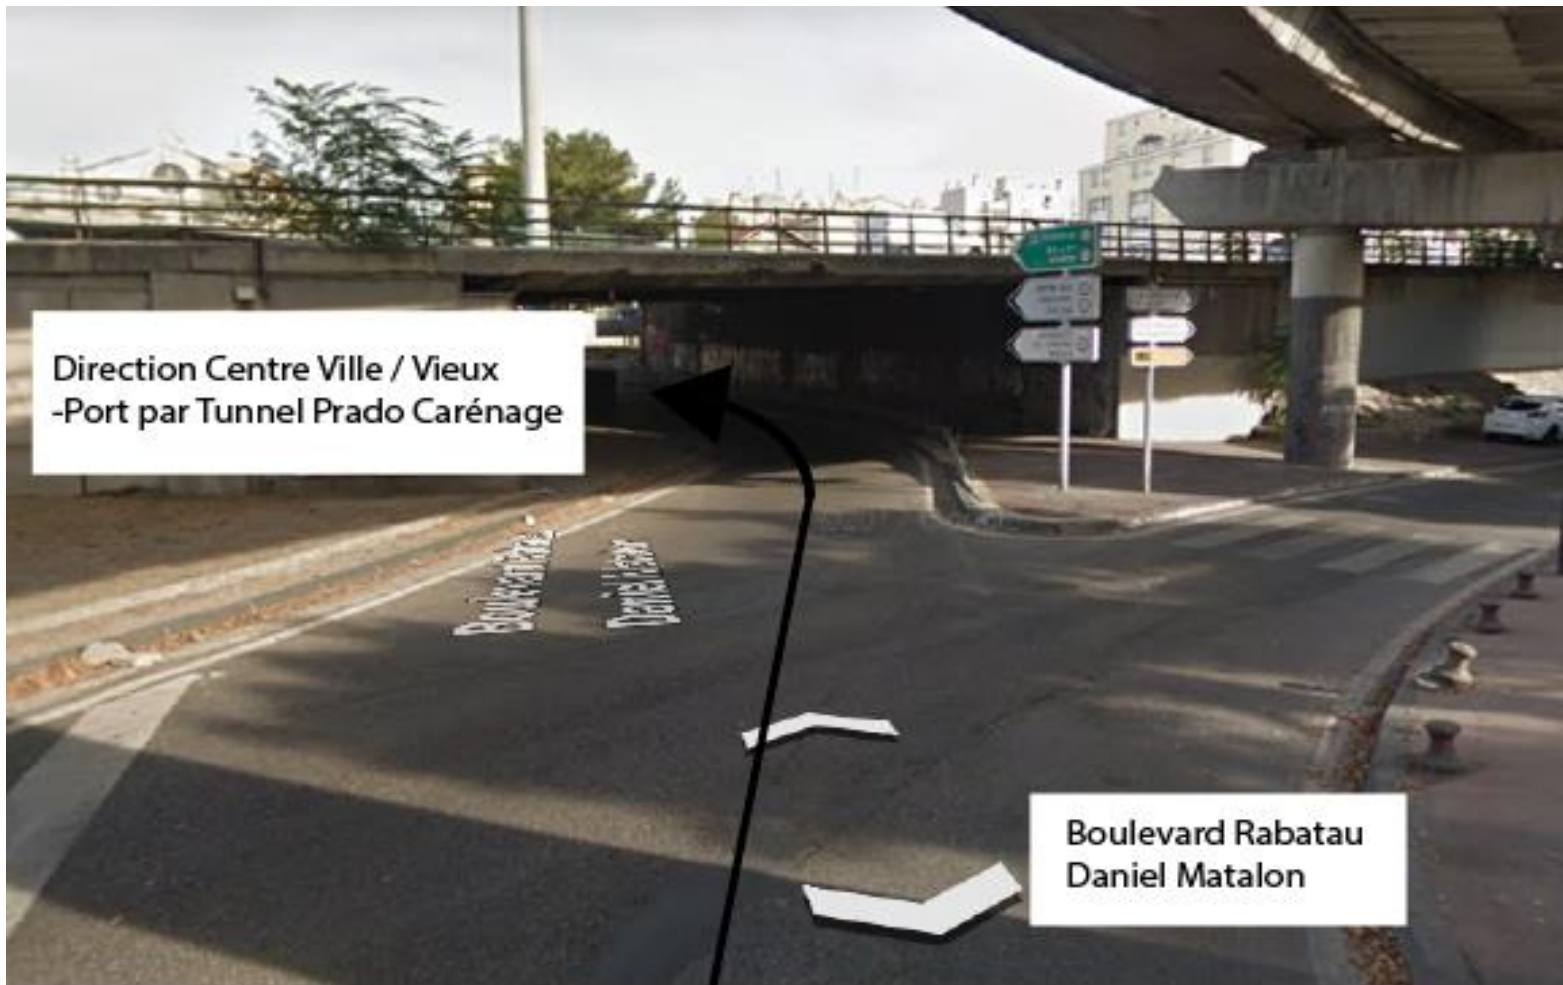

## Boulevard Rabatau Daniel Matalon – Direction Centre Ville / Vieux-Port

→ Flux Voiture

3

### Boulevard Rabatau Daniel Matalon – Direction Centre Ville / Vieux-Port

Flux Voiture

4

# Boulevard Rabatau Daniel Matalon – Direction Centre Ville / Vieux-Port

→ Flux Voiture

5

## Parcours : Quai de Rive Neuve – Caserne AUDÉOUD

 Flux Voiture

10