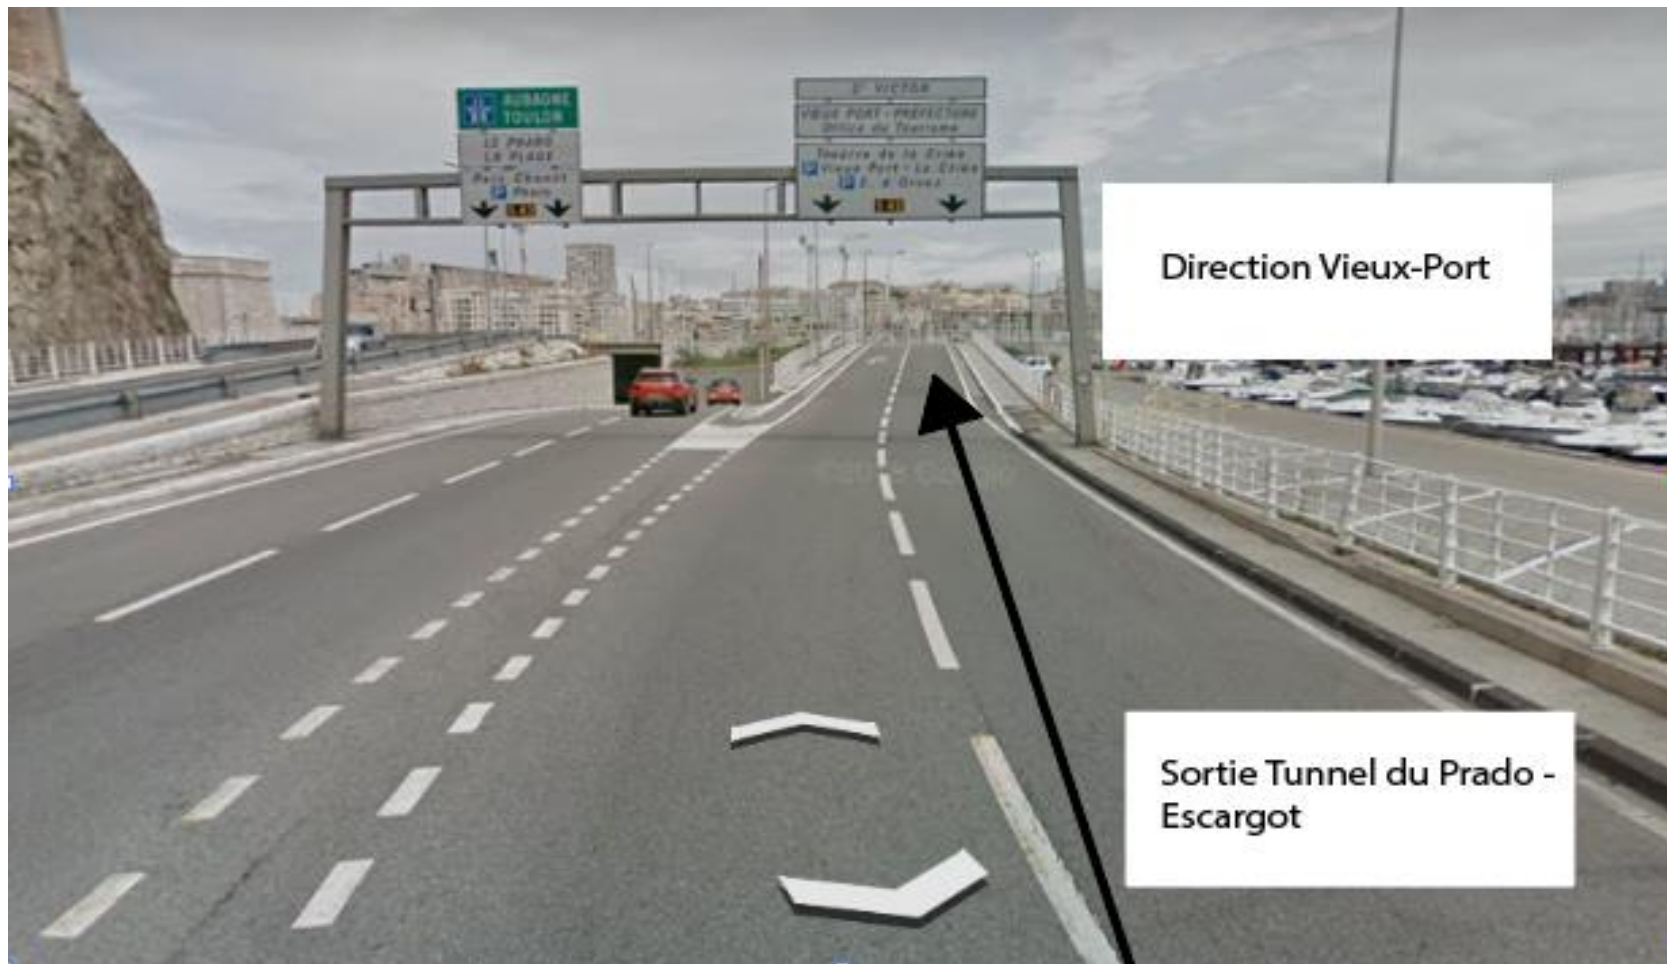

# Direction Tunnel Prado Carénage - Centre-Ville / Vieux-Port

6

Direction Centre-Ville / Vieux-Port – Tunnel Prado Carénage

**7** Tunnel Prado Carénage - Direction Centre-Ville / Vieux-Port

8

# Sortie tunnel Prado Carénage - Direction Centre-Ville / Vieux-Port

9 Direction Centre-Ville / Vieux-Port – Quai de Rive Neuve

## Parcours : Quai de Rive Neuve – Caserne AUDÉOUD

 Flux Voiture

10

# Sortie Tunnel du Prado – Escargot – Direction Vieux-Port

Direction Vieux-Port

Sortie Tunnel du Prado -  
Escargot

→ Flux Voiture

**11** Quai de Rive Neuve

→ Flux Voiture

**12** Quai de Rive Neuve – Rue du Chantier