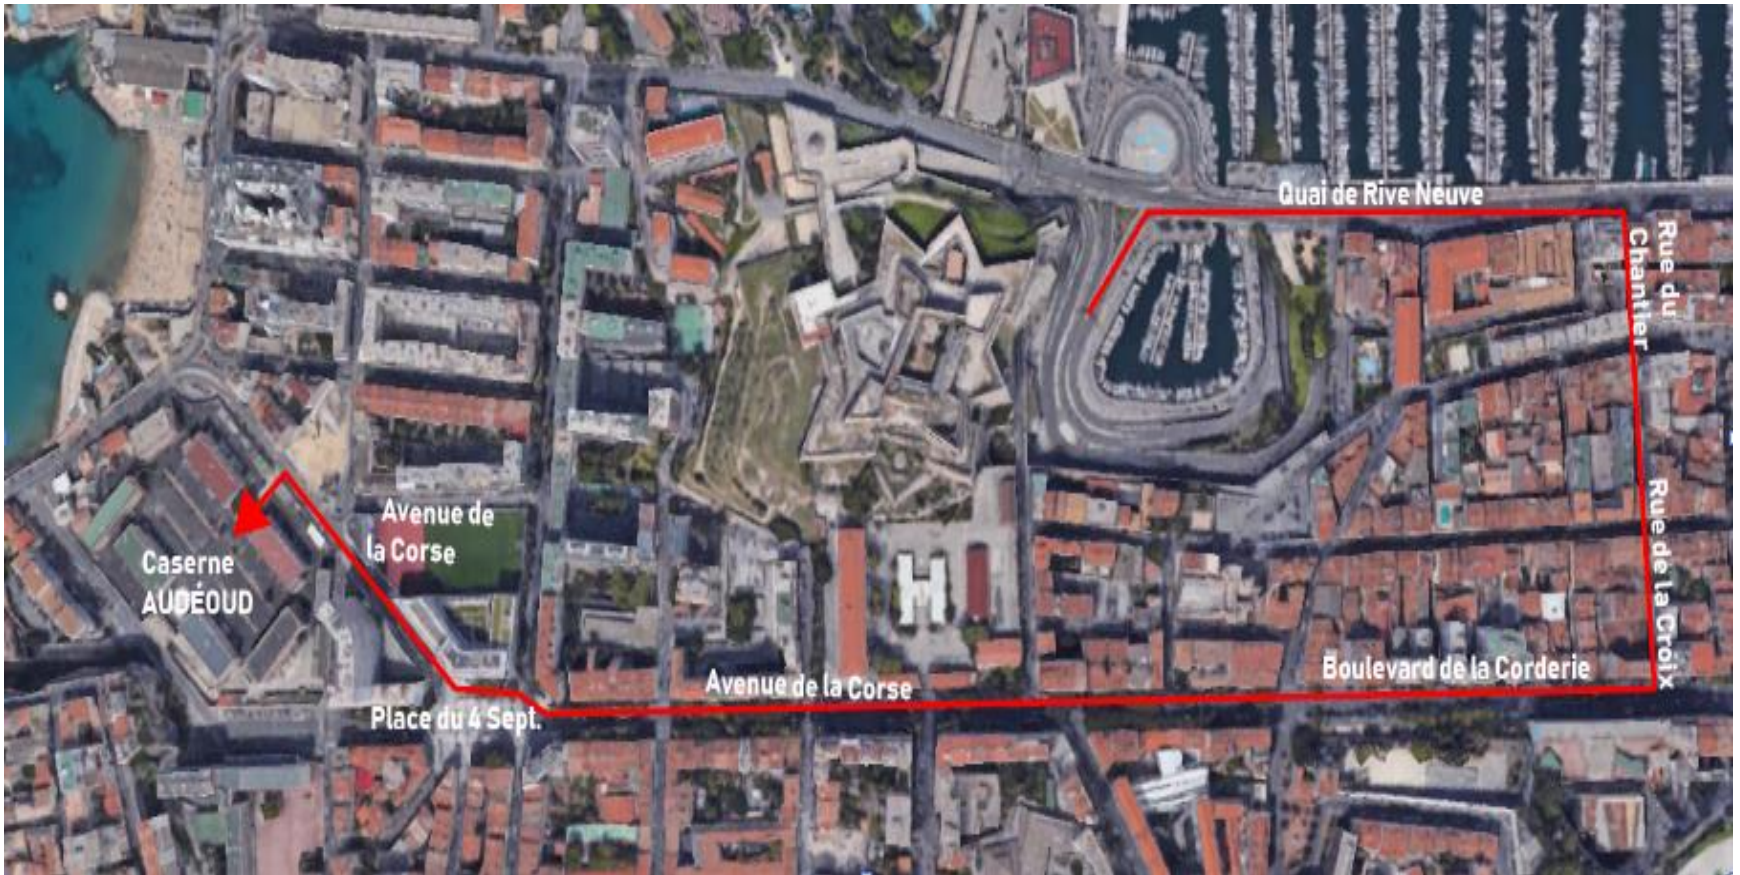

# Boulevard Rabatau Daniel Matalon – Direction Centre Ville / Vieux-Port

→ Flux Voiture

5

# Direction Tunnel Prado Carénage - Centre-Ville / Vieux-Port

6

Direction Centre-Ville / Vieux-Port – Tunnel Prado Carénage

**7** Tunnel Prado Carénage - Direction Centre-Ville / Vieux-Port

8

# Sortie tunnel Prado Carénage - Direction Centre-Ville / Vieux-Port

9 Direction Centre-Ville / Vieux-Port – Quai de Rive Neuve

## Parcours : Quai de Rive Neuve – Caserne AUDÉOUD

 Flux Voiture

10